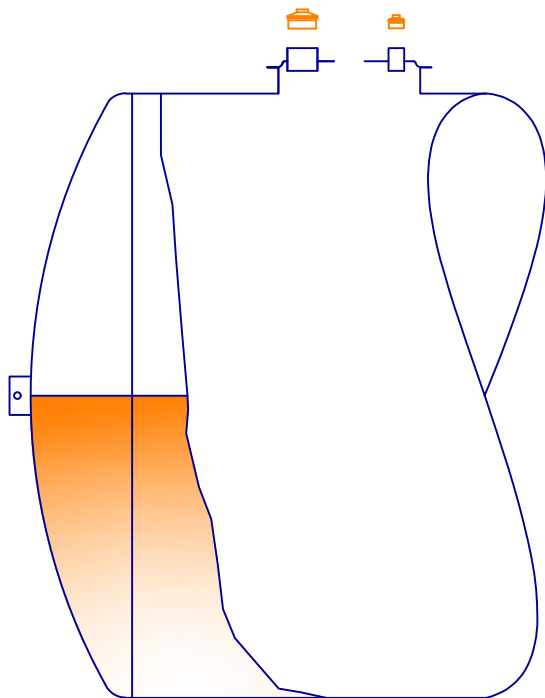

STOCKAGE HYDROCARBURE PRÉÉQUIPEMENT DES PLATEAUX

BOUCHONNAGE

Bouchons fonte
(DN20 à DN80)

Nous pouvons, à votre demande, obturer les manchons du plateau de trou d'homme dont vous ne vous servez pas

EVENT

Event téléphone
(DN40 ou DN50)

Nous pouvons vous fournir les événements. Le diamètre est fonction du débit des pompes en remplissage et / ou vidange. L'évent doit être installé hors sol pour les réservoirs enterrés)

Tél: 04 76 05 64 66
Fax: 04 76 05 64 77
<http://www.allaman.fr>
38500 VOIRON