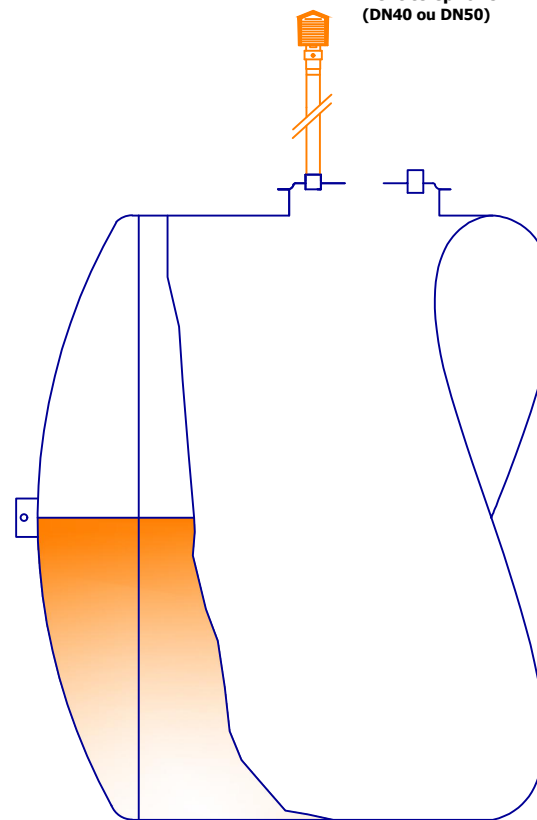

STOCKAGE HYDROCARBURE PRÉÉQUIPEMENT DES PLATEAUX

BOUCHONNAGE

Bouchons fonte
(DN20 à DN80)

Nous pouvons, à votre demande, obturer les manchons du plateau de trou d'homme dont vous ne vous servez pas

EVENT

Event téléphone
(DN40 ou DN50)

Nous pouvons vous fournir les événements. Le diamètre est fonction du débit des pompes en remplissage et / ou vidange. L'évent doit être installé hors sol pour les réservoirs enterrés)

Tél: 04 76 05 64 66
Fax: 04 76 05 64 77
<http://www.allaman.fr>
38500 VOIRON